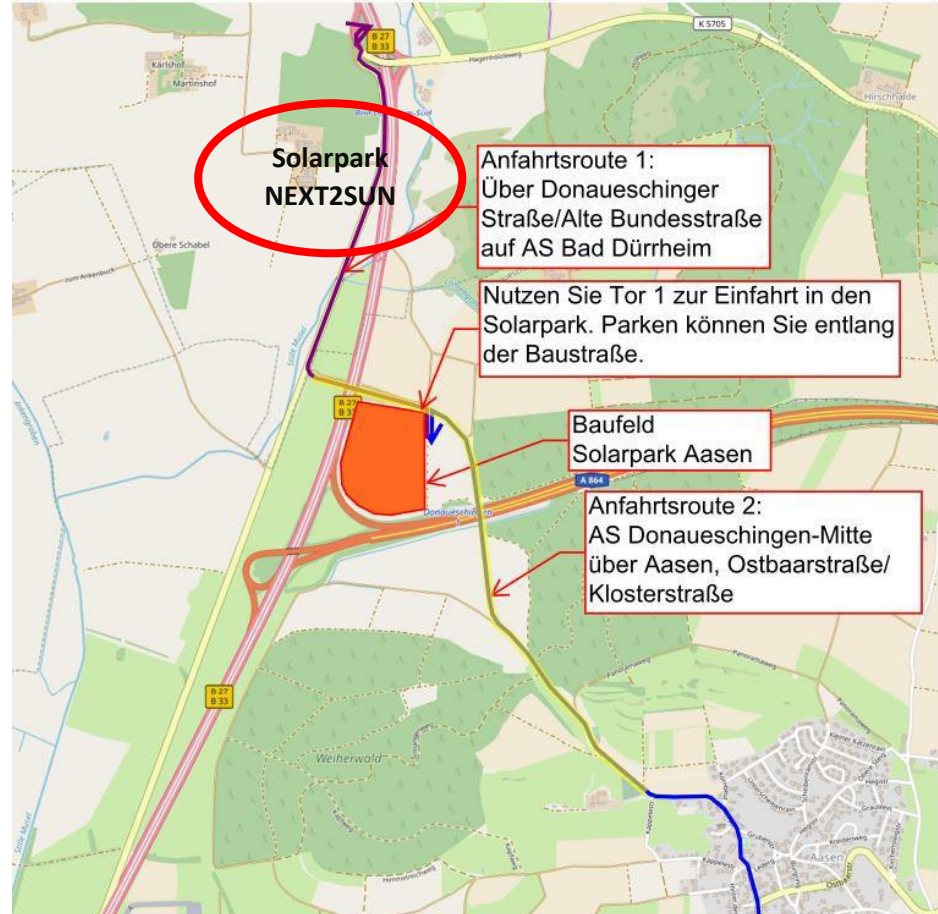

Baden-Württemberg

MINISTERIUM FÜR UMWELT, KLIMA UND ENERGIEWIRTSCHAFT

Anfahrt:

Parkplatz:

GPS-Daten: 47.996402, 8.533645

Anmeldung und Fragen:

Für eine bessere Planung wir um eine formlose, unverbindliche Anmeldung bis zum 30.09.2021 an: